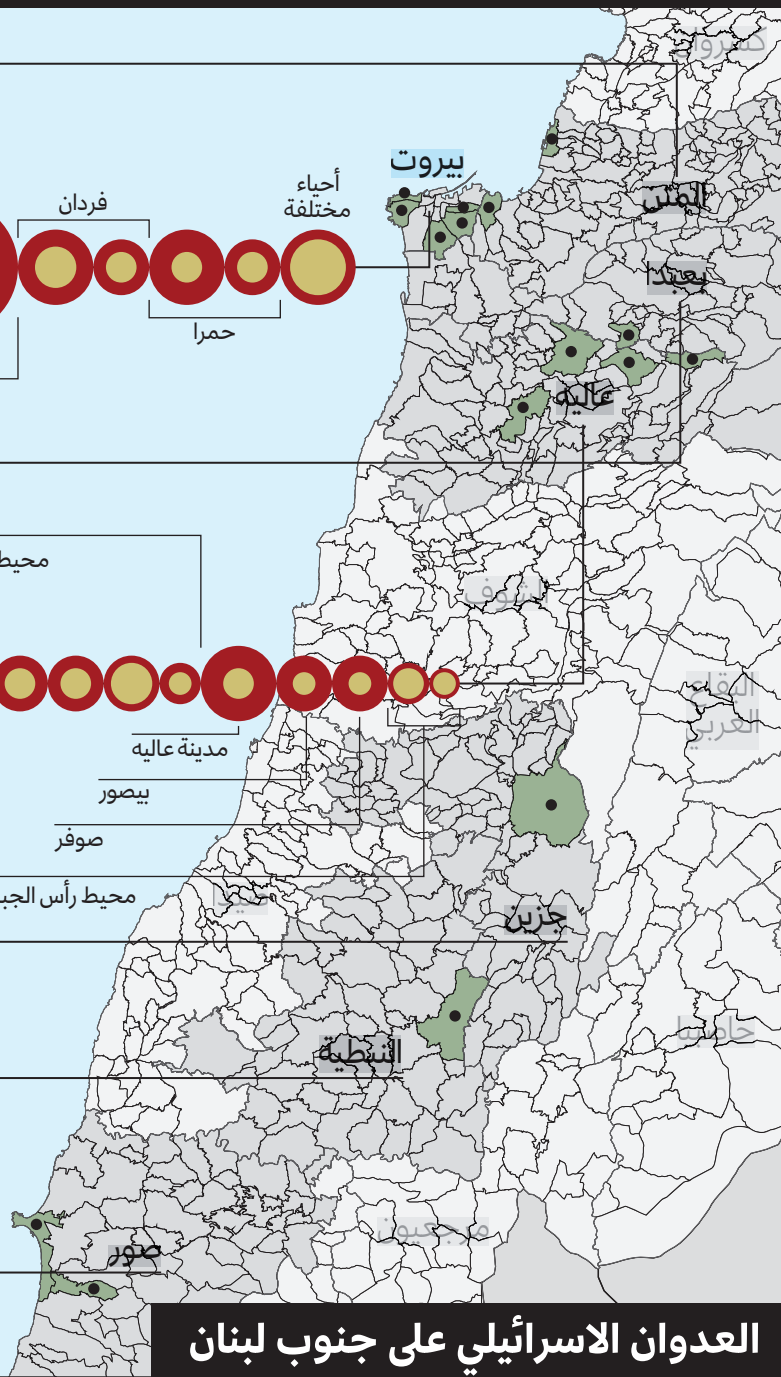

الدورة الضبية

الأشرفية ومار مخايل

بعلشميه

محيط بجمدون

مدينة عاليه

بيصور

صوفر

جزين

كفررمان

الحوش

صور

طلب الإيجار قبل النزوح  
طلب الإيجار بعد النزوح  
منطقة شملها البحث  
بدل الإيجار بالدولار الأميركي (\$) )

100-400

400-700

700-1000

1000-1300

## العدوان الاسرائيلي على جنوب لبنان